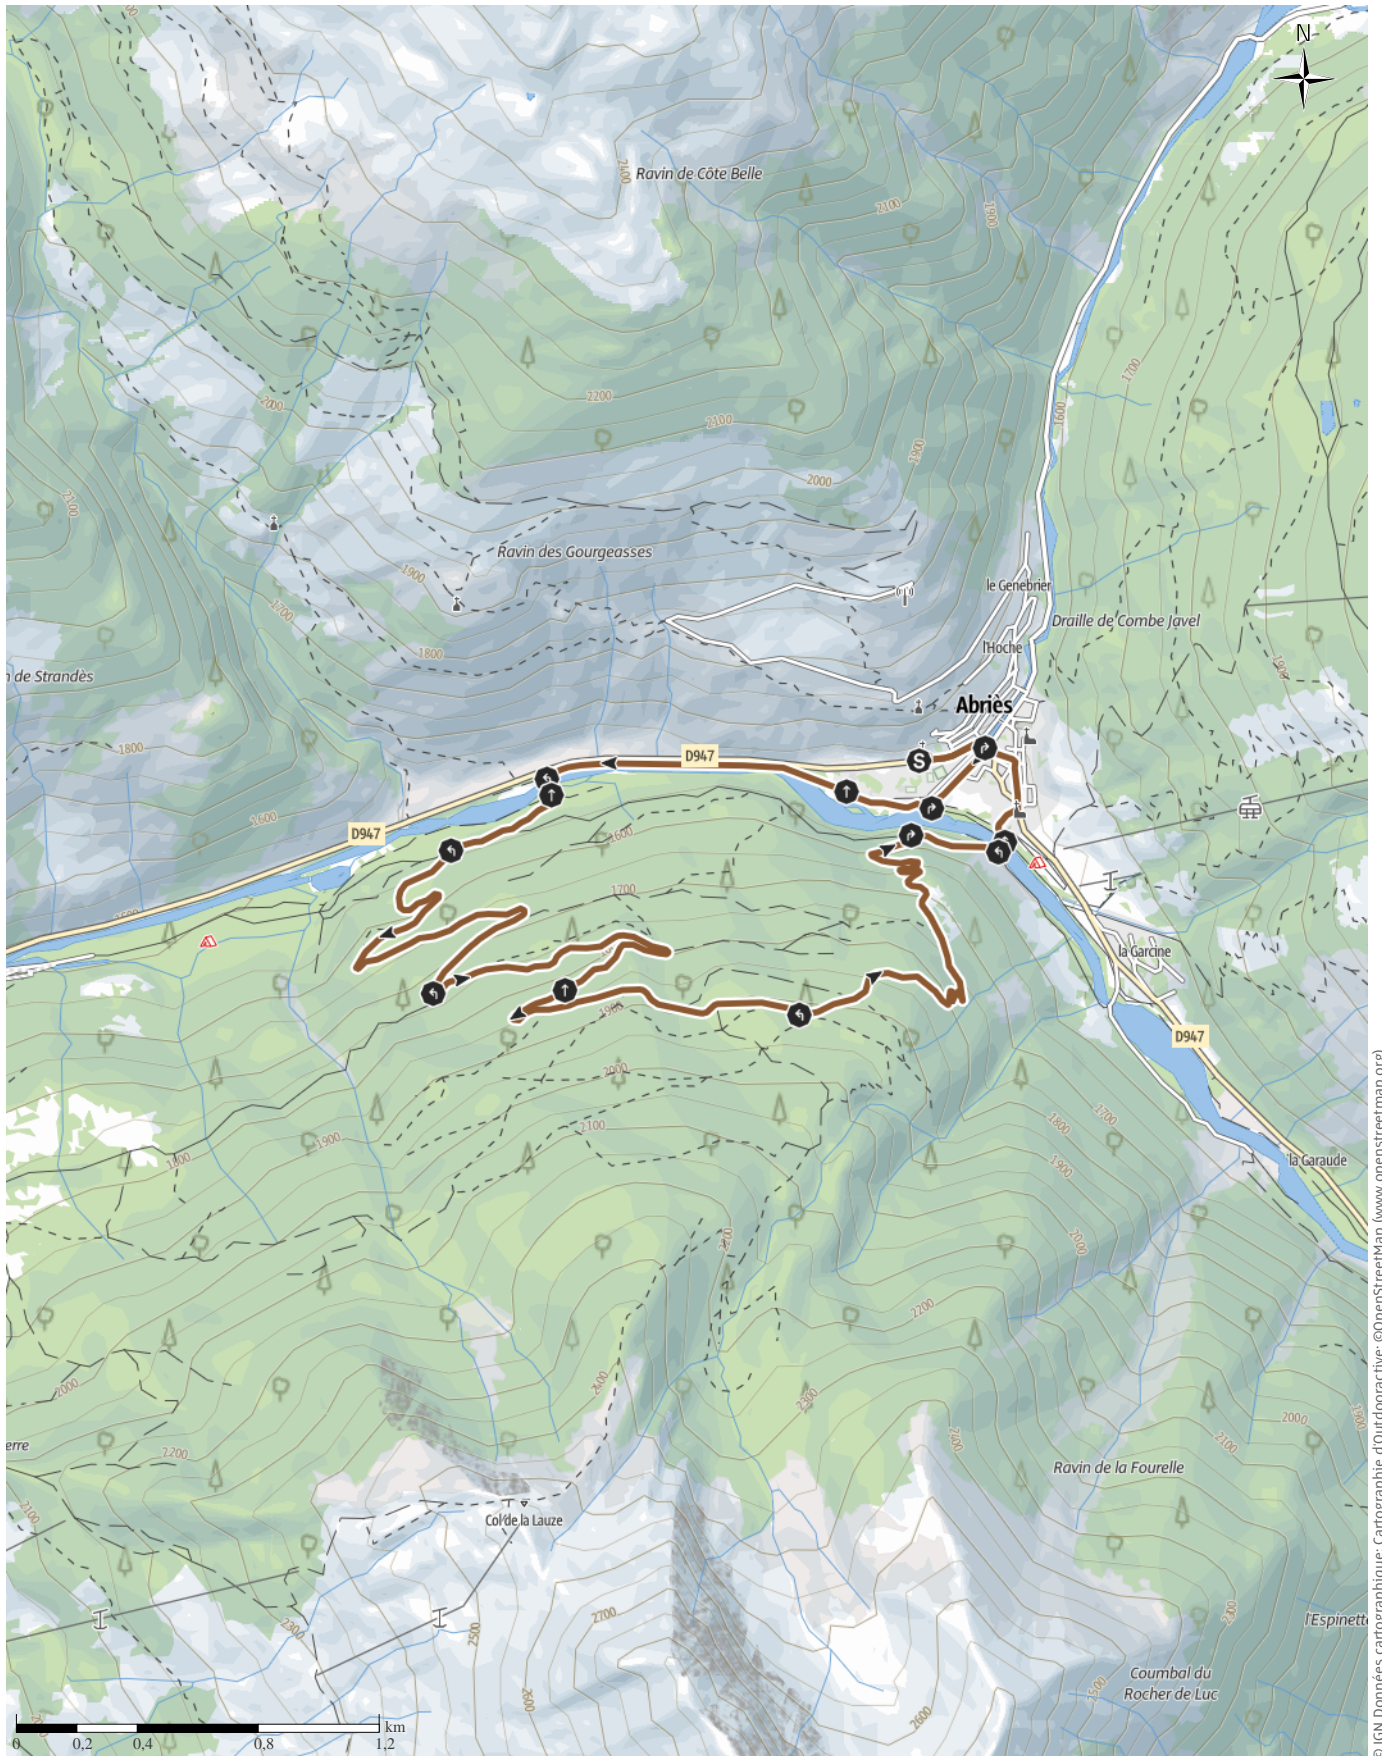

Bois de Marassan

↔ 9,6 km

🕒 1:45 h.

⬆️ 385 m

⬆️ 385 m

Difficulté

Moyen

© IGN Données cartographiques; Cartographie d'Outdooractive; ©OpenStreetMap (www.openstreetmap.org)