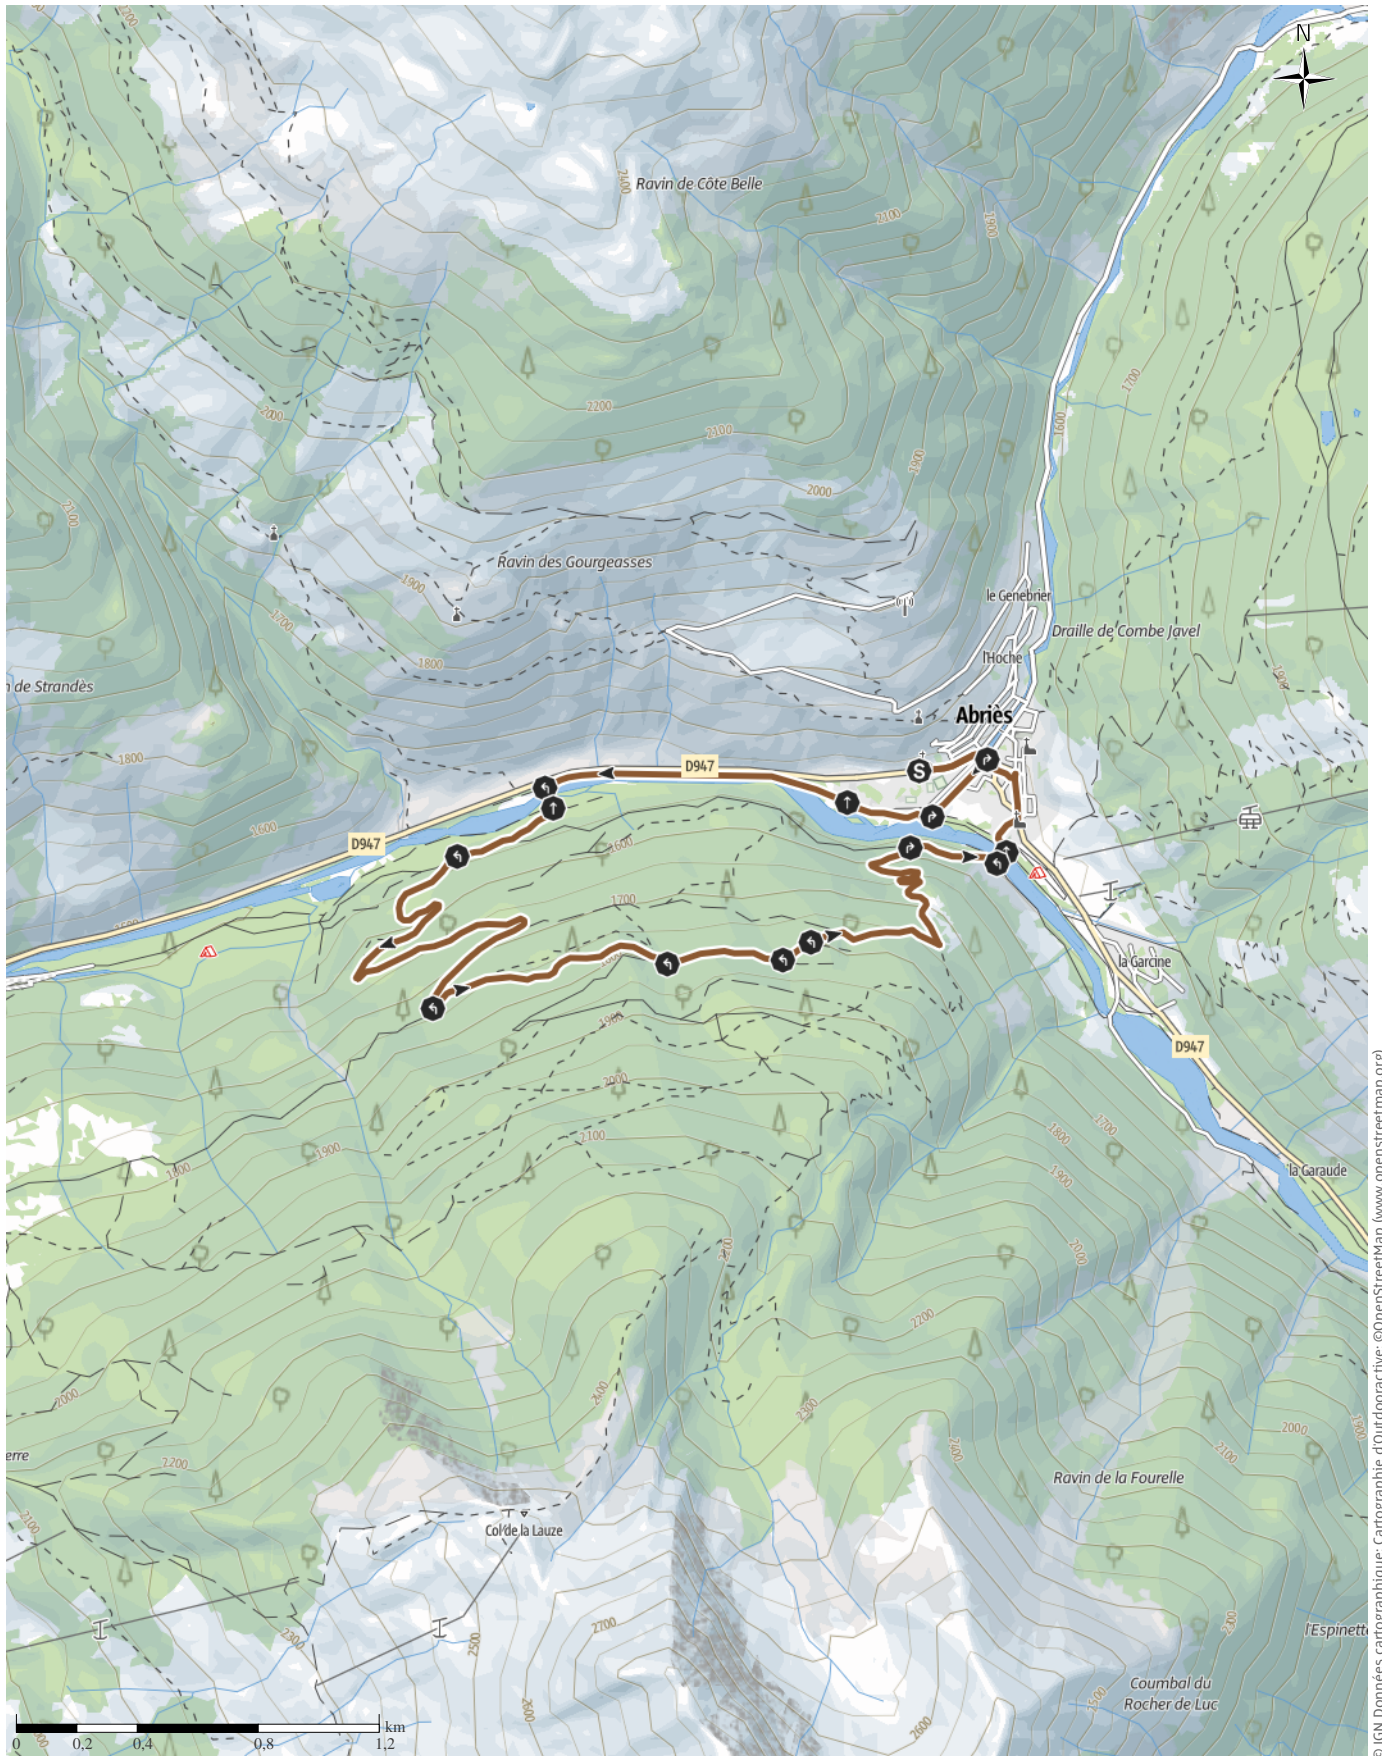

# Le bois de Marassan, version courte

↔ 7,9 km

🕒 2:35 h.

▲ 286 m

▼ 286 m

Difficulté -

© IGN Données cartographiques; ©OpenStreetMap (www.openstreetmap.org)